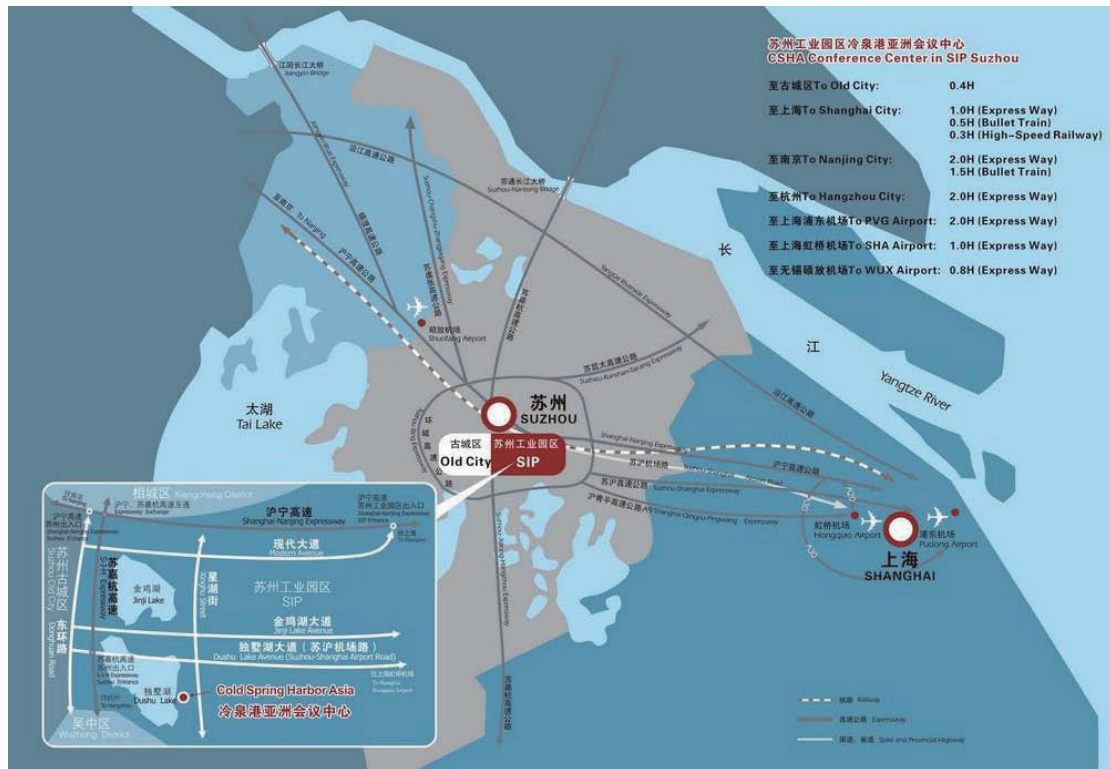

冷泉港·亚洲
Cold Spring Harbor Asia

Taxi Note

Destination 目的地:

WorldHotel.Grand Dushu Lake(near Dushu Lake Gymnasium of SIP)

No.299 Qiyue Road SIP, Suzhou, Jiangsu Province, China

独墅湖世尊酒店（苏州工业园区独墅湖体育馆附近）

苏州工业园区启月路299号（独墅湖高教区月亮湾北）

If you have any problem of direction or communication, please contact Grand Dushu Lake Hotel at +86-512-69568888.

如果你有任何方位或交流问题，请直接拨打+86-512-69568888，独墅湖世尊酒店会给予协助。

Dushu Lake Conference Hotel, No. 299 Qiyue Road,
SIP, Suzhou, 215123, China
中国江苏省苏州工业园区启月路299号独墅湖会议酒店 215123
Tel/电话: 86-512-62729029 Fax/传真: 86-512-62729028